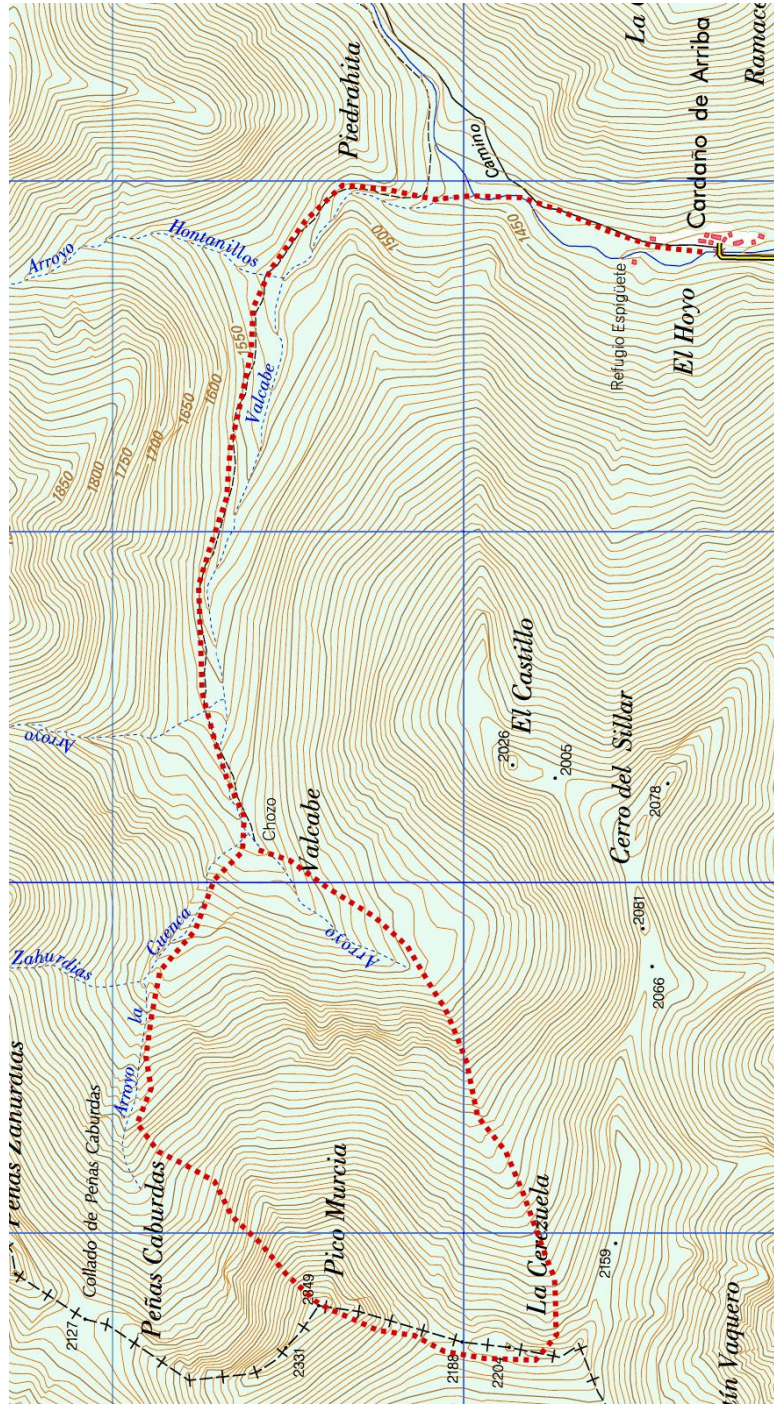

PICO MURCIA

Directa Norte

Localização estacionamento: [42° 58.261', -4° 45.460'](#)

Localização base via: [42° 58.942', -4° 47.557'](#)

[m o n t a n h a e s c a l a d a . c o m]

Mapa