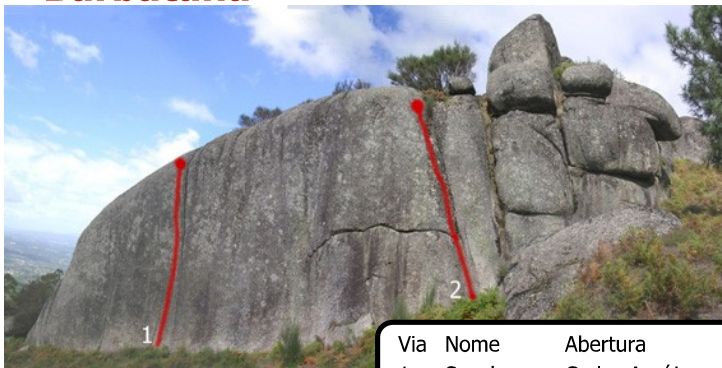

S.MAMEDE - POVOA LANHOSO

sectores atrasado - barbatana

Barbatana

Via	Nome	Abertura	Data	Dif.
1	Spucky	Carlos Araújo	09/2005	6c?
2	Moca	Carlos Araújo	09/2005	6a+

Atrasado - Frente

Via	Nome	Abertura	Data	Dif.
1	Punho à medida	Carlos Baquero	09/2005	5+
2	Papagaio Azul	David Moutinho + Pedro Marques	09/2005	6c

Atrasado - atrás

Via	Nome	Abertura	Data	Dif.
1	Delícia para as mãos (via a material com top equipado)	Carlos Araujo	09/2005	6a+