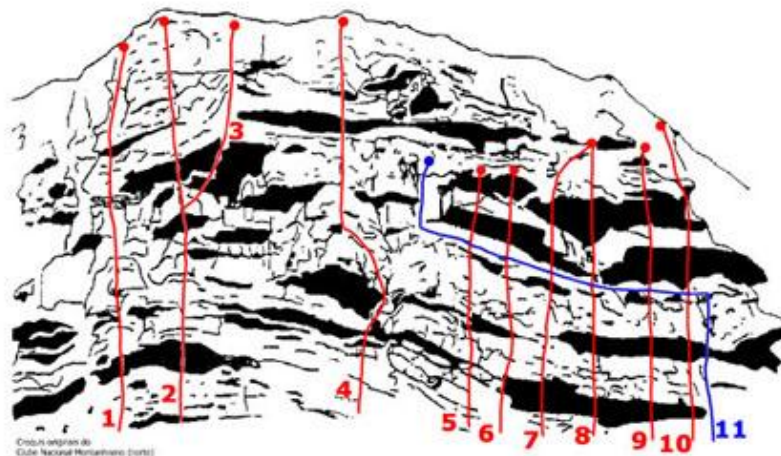

Sector Café

Via	Nome	Abertura	Data	Dif.
1	Calhaus na Tola	Carlos Araújo + Ricardo Pedro + José Arada	05/1998	6b
2	Auto-Estrada de Iniciados	Carlos Araújo + Mónica Monteiro	05/1998	5-
3	Cascalheira acima	Carlos Araújo + Mónica Monteiro	05/1998	5+
4	Eucaliptos	Carlos Araújo + Mónica Monteiro	05/1998	5+

Sector Fonte

Via	Nome	Abertura	Data	Dif.
1	Entaladores	?	?	4
2	Top	Carlos Araújo	6/1998	6a+/b
3	Top	Carlos Araújo	6/1998	6a

Sector Capela

Via	Nome	Abertura	Data	Dif.
1	Via do Escudo	?	?	5+
2	Caravela 1	?	?	6a
3	Caravela 2	Carlos Araújo	06/1998	6a
4	Bailinho da Madeira	?	?	6a
5	?	?	1999	6b
6	?	?	1999	6b
7	Via do Mário	Carlos Araújo + Mário Ventura	06/1998	5+
8	Urso Fozi	Carlos Araújo	06/1998	6a
9	Esfrega Dedos	Carlos Araújo	06/1998	6b
10	Cunochão	Carlos Araújo	06/1998	5+
11	Primeiríssima (não equipada)	Carlos Araújo + Miguel "Cenoura"	1990	6a