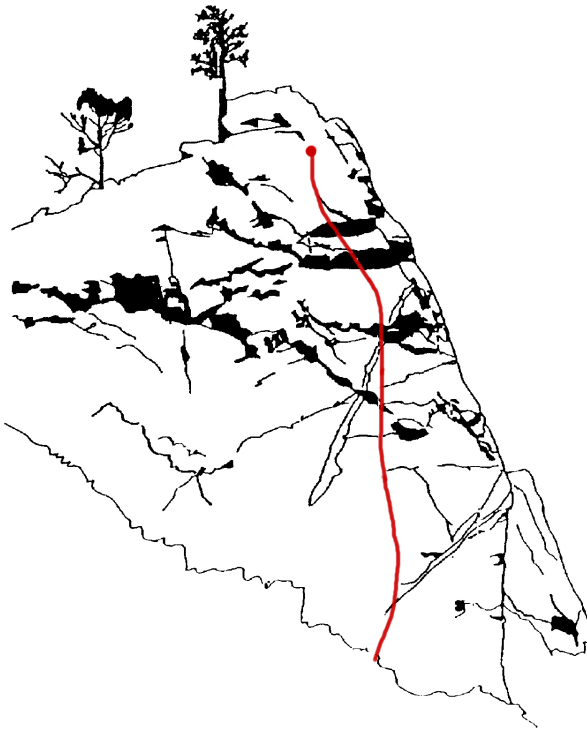

SERRA VALONGO - PORTO

fraga lisa

Lateral esquerda

Via	Nome	Abertura	Data	Dif.
1	Impeque	J.Ferreira+J.Moreira	?	5+

Frente

Via	Nome	Abertura	Data	Dif.
2	Passeio na Aresta	Carlos Araujo	1998	6c+
3	Variante	?	?	6b (?)
4	Via Original	?	?	A2 (7a+)
5	As Brumas de Avalongo	Sergio Martins	?	7b+
6	Badalhoça	?	?	6b

Lateral direita

Via	Nome	Abertura	Data	Dif.
7	Queijo Suiço	J.Ferreira+J.Moreira	1993	6a
8	Sequências	J.Ferreira+J.Moreira	1993	6a
9	Disparates	J.Ferreira+J.Moreira	1993	5+

croquis originais do Clube Nacional de Montanhismo (S.R.Norte)