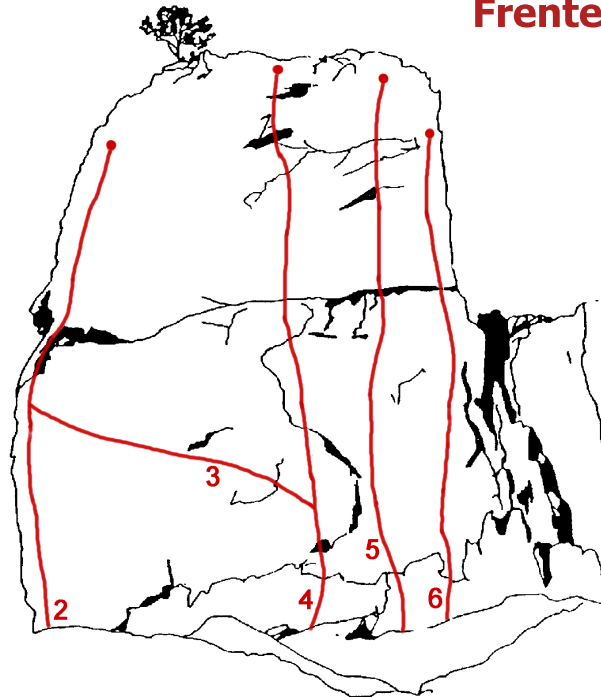

SERRA VALONGO - PORTO

fraga lisa

Lateral esquerda

Via	Nome	Abertura	Data	Dif.
1	Impeque	J.Ferreira+J.Moreira	?	5+

Frente

Via	Nome	Abertura	Data	Dif.
2	Passeio na Aresta	Carlos Araujo	1998	6c+
3	Variante	?	?	6b (?)
4	Via Original	?	?	A2 (7a+)
5	As Brumas de Avalongo	Sergio Martins	?	7b+
6	Badalhoça	?	?	6b

Lateral direita

Via	Nome	Abertura	Data	Dif.
7	Queijo Suiço	J.Ferreira+J.Moreira	1993	6a
8	Sequências	J.Ferreira+J.Moreira	1993	6a
9	Disparates	J.Ferreira+J.Moreira	1993	5+

croquis originais do Clube Nacional de Montanhismo (S.R.Norte)