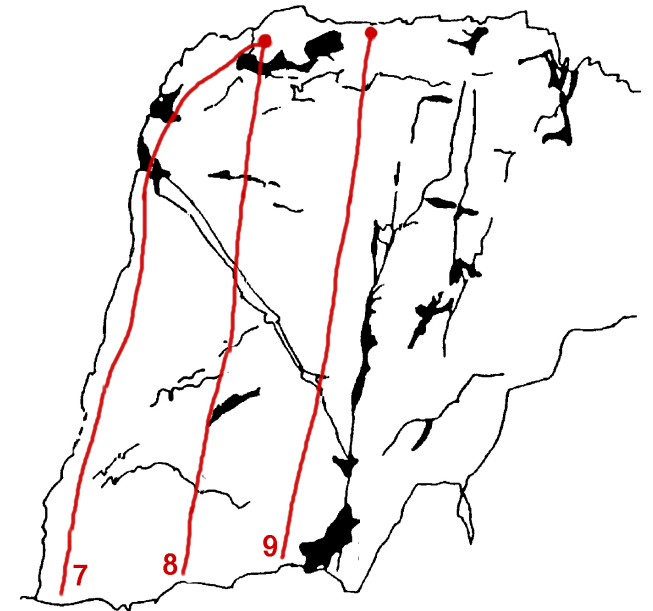

SERRA VALONGO - PORTO

fraga lisa

Lateral esquerda

Via	Nome	Abertura	Data	Dif.
1	Impeque	J.Ferreira+J.Moreira	?	5+

Frente

Via	Nome	Abertura	Data	Dif.
2	Passeio na Aresta	Carlos Araujo	1998	6c+
3	Variante	?	?	6b (?)
4	Via Original	?	?	A2 (7a+)
5	As Brumas de Avalongo	Sergio Martins	?	7b+
6	Badalhoça	?	?	6b

Lateral direita

Via	Nome	Abertura	Data	Dif.
7	Queijo Suiço	J.Ferreira+J.Moreira	1993	6a
8	Sequências	J.Ferreira+J.Moreira	1993	6a
9	Disparates	J.Ferreira+J.Moreira	1993	5+

croquis originais do Clube Nacional de Montanhismo (S.R.Norte)