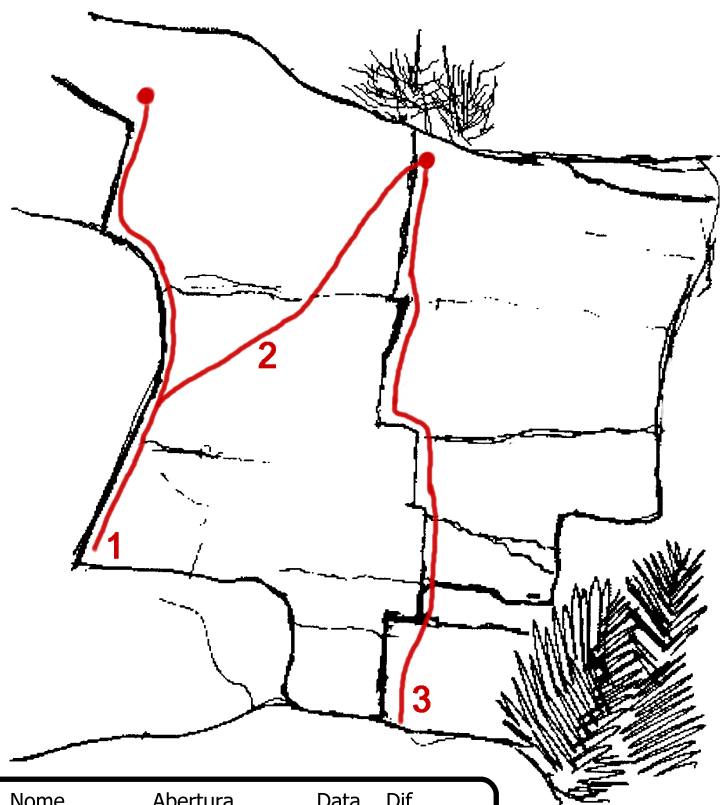

SERRA VALONGO - PORTO

fraga amarela - sanatório

Fraga Amarela

Via	Nome	Abertura	Data	Dif.
1	Via Diedro	?	?	7a
2	?	?	?	7b+
3	Via artificial	CNM	?	A1+ (7c)

Sanatório

Via	Nome	Abertura	Data	Dif.
1	?	?	?	7b
2	?	?	?	6c
3	?	?	?	6b