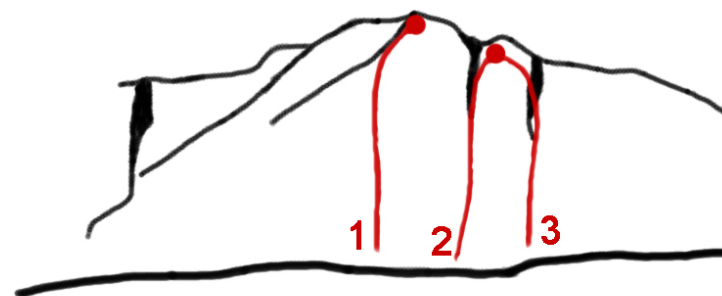

SERRA VALONGO - PORTO

fraga amarela - sanatório

Fraga Amarela

Via	Nome	Abertura	Data	Dif.
1	Via Diedro	?	?	7a
2	?	?	?	7b+
3	Via artificial	CNM	?	A1+ (7c)

Sanatório

Via	Nome	Abertura	Data	Dif.
1	?	?	?	7b
2	?	?	?	6c
3	?	?	?	6b