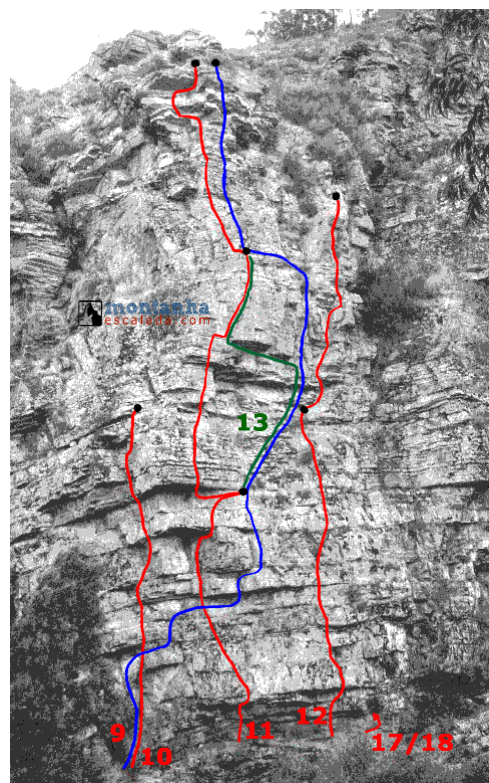

Estacionamento
41°07'48.4"N
8°26'00.7"W

Via	Nome	Abertura	Data	Dif.	Cump.
9	Madame Min	Pedro Pacheco + Tony	05/1988	5+	90 mts
10	Sobe e Desce no Diedro	David Moutinho + Pedro Carvalho	06/1994	5+	40 mts
11	Três Pulinhos na Baranda	Carlos Araujo + David Muotinho	08/1992	6b	80 mts
12	Dumbo	Carlos Araujo + David Moutinho	08/1989	5+	50 mts
13	Psicologic	Tony + José Moreira	1990	5	30 mts