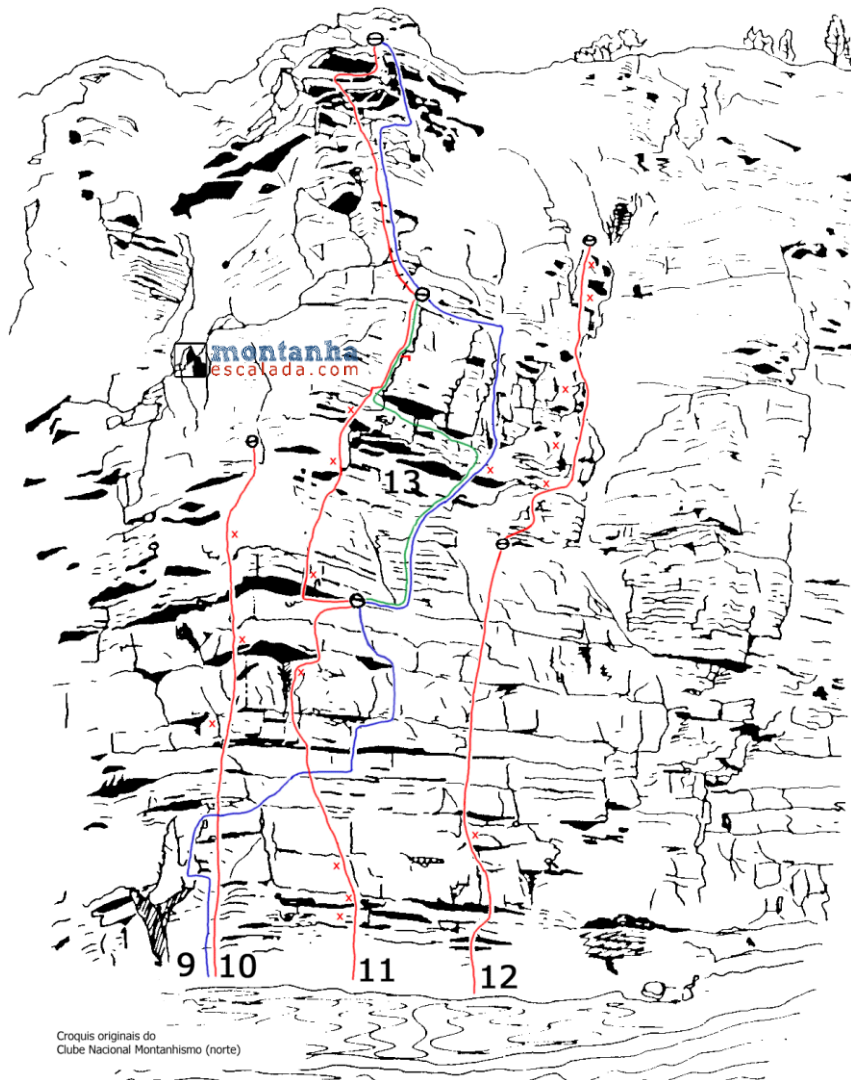

Estacionamento
41°07'48.4"N
8°26'00.7"W

Via	Nome	Abertura	Data	Dif.	Cump.
9	Madame Min	Pedro Pacheco + Tony	05/1988	5+	90 mts
10	Sobe e Desce no Diedro	David Moutinho + Pedro Carvalho	06/1994	5+	40 mts
11	Três Pulinhos na Baranda	Carlos Araujo + David Muotinho	08/1992	6b	80 mts
12	Dumbo	Carlos Araujo + David Moutinho	08/1989	5+	50 mts
13	Psicologic	Tony + José Moreira	1990	5	30 mts