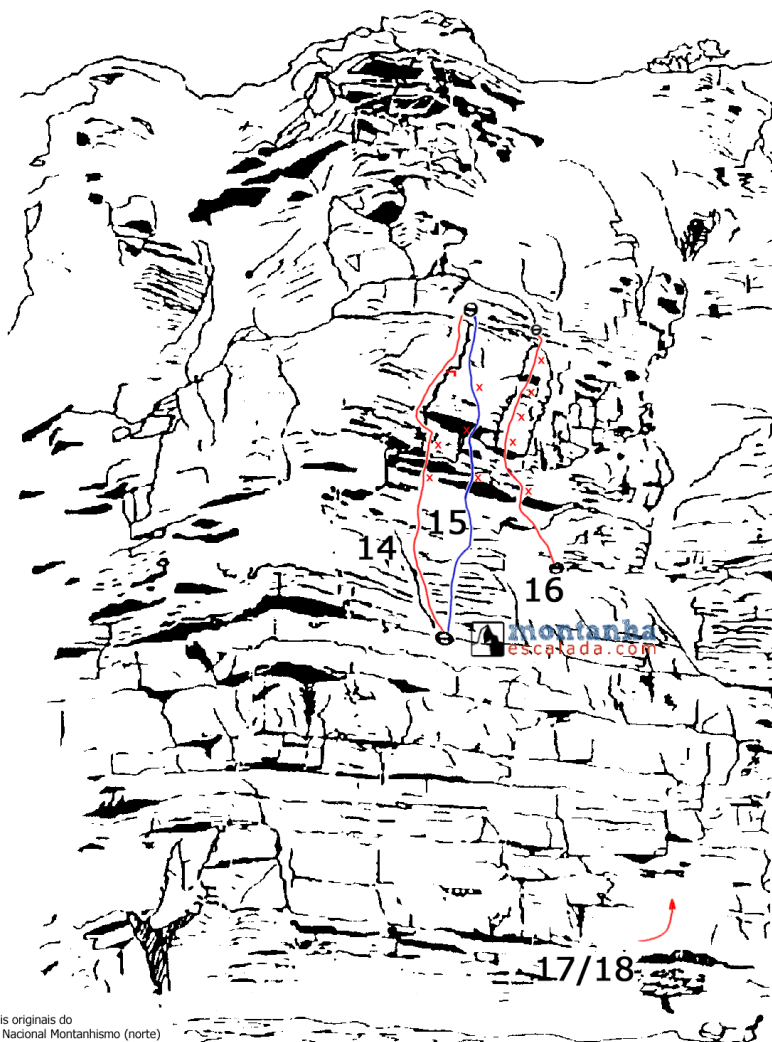

Estacionamento
41°07'48.4"N
8°26'00.7"W

Via	Nome	Abertura	Data	Dif.	Cump.
14	Ligações Directas	Carlos Araújo + David Moutinho	05/1995	6a	30 mts
15	Aracnofobia	Carlos Araújo	06/1995	6c (?)	30 mts
16	Trinquinhas	Carlos Araújo	05/1995	6b	30 mts
17	Tina Patológica	Carlos Araújo + David Moutinho	06/1994	6a	90 mts
18	Extintor Vermelho	Carlos Araújo + David Moutinho	04/2002	5+/A1+	40 mts