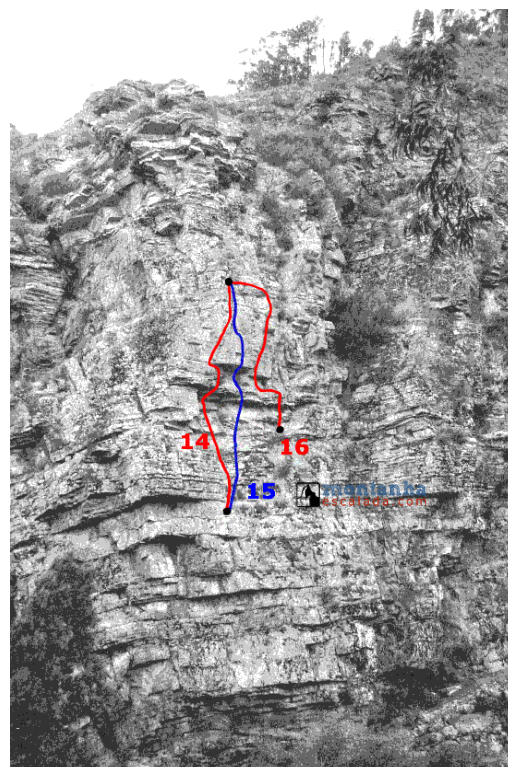

Estacionamento
41°07'48.4"N
8°26'00.7"W

Via	Nome	Abertura	Data	Dif.	Cump.
14	Ligações Directas	Carlos Araújo + David Moutinho	05/1995	6a	30 mts
15	Aracnofobia	Carlos Araújo	06/1995	6c (?)	30 mts
16	Trinquinhas	Carlos Araújo	05/1995	6b	30 mts
17	Tina Patológica	Carlos Araújo + David Moutinho	06/1994	6a	90 mts
18	Extintor Vermelho	Carlos Araújo + David Moutinho	04/2002	5+/A1+	40 mts