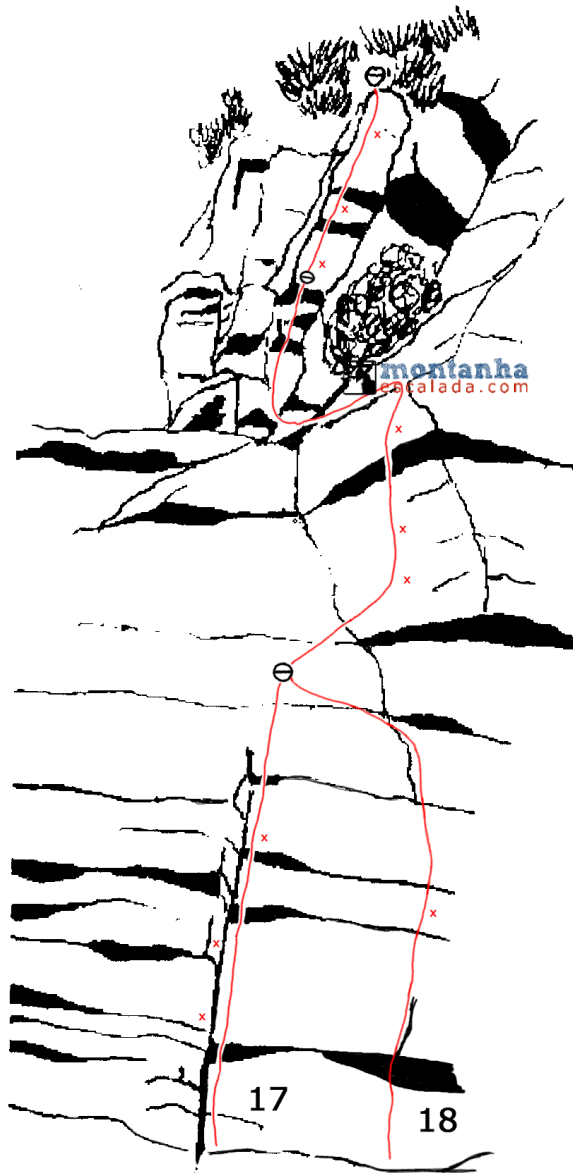

Estacionamento  
41°07'48.4"N  
8°26'00.7"W

Croquis originais do  
Clube Nacional Montanhismo (norte)

Via	Nome	Abertura	Data	Dif.	Cump.
17	Tina Patológica	Carlos Araujo + David Moutinho	06/1994	6a	90 mts
18	Extintor Vermelho	Carlos Araujo + David Moutinho	04/2002	5+/A1+	40 mts