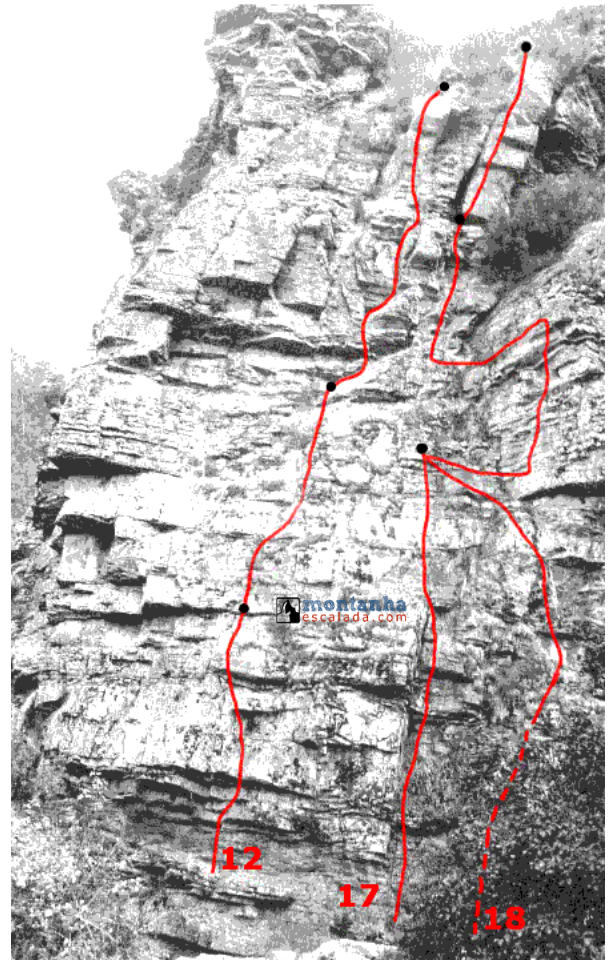

Estacionamento  
41°07'48.4"N  
8°26'00.7"W

Croquis originais do  
Clube Nacional Montanhismo (norte)

Via	Nome	Abertura	Data	Dif.	Cump.
17	Tina Patológica	Carlos Araujo + David Moutinho	06/1994	6a	90 mts
18	Extintor Vermelho	Carlos Araujo + David Moutinho	04/2002	5+/A1+	40 mts