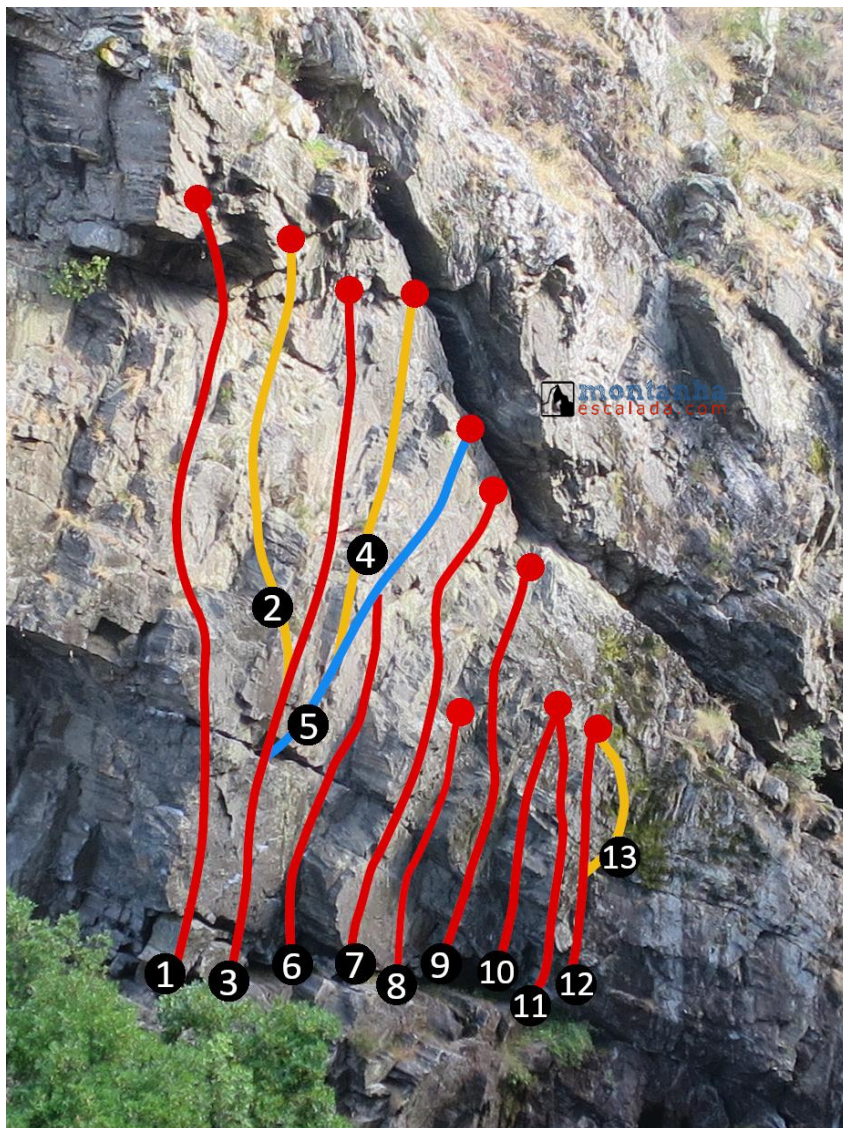

Estacionamento
41°07'48.4"N
8°26'00.7"W

Via	Nome	Abertura	Data	Dif.	Obs.
1	Salto Surpreendente	Filipe Cardinal	2006	7b	
2	Grade	Nuni Gonçalves		7b+	
3	Enfermera Sexy y el Pitillo Explosivo	Filipe Cardinal	2006	6b+	
4	Moinho da Galocha	Filipe Cardinal		6b	
5	Trótil, o Bagaço que é uma bomba	Filipe Cardinal	2006	6a+	
6	A Prótese	Nuno Gonçalves	> 2006	6b+	
7	Festa da Espuma	Filipe Cardinal	> 2006	7a+	
8	Aqui há Lontra	Filipe Cardinal	> 2006	6c	
9	Mad Max	Filipe Cardinal	> 2006	6c+	
10	Espaços com Brancas	Filipe Cardinal	> 2006	7b	
11	Máquina do Tempo	Filipe Cardinal	> 2006	7b	
12	Gorges du Salto	Filipe Cardinal	> 2006	7a	
13	A Volta do Malandro	Filipe Cardinal	> 2006	7b	