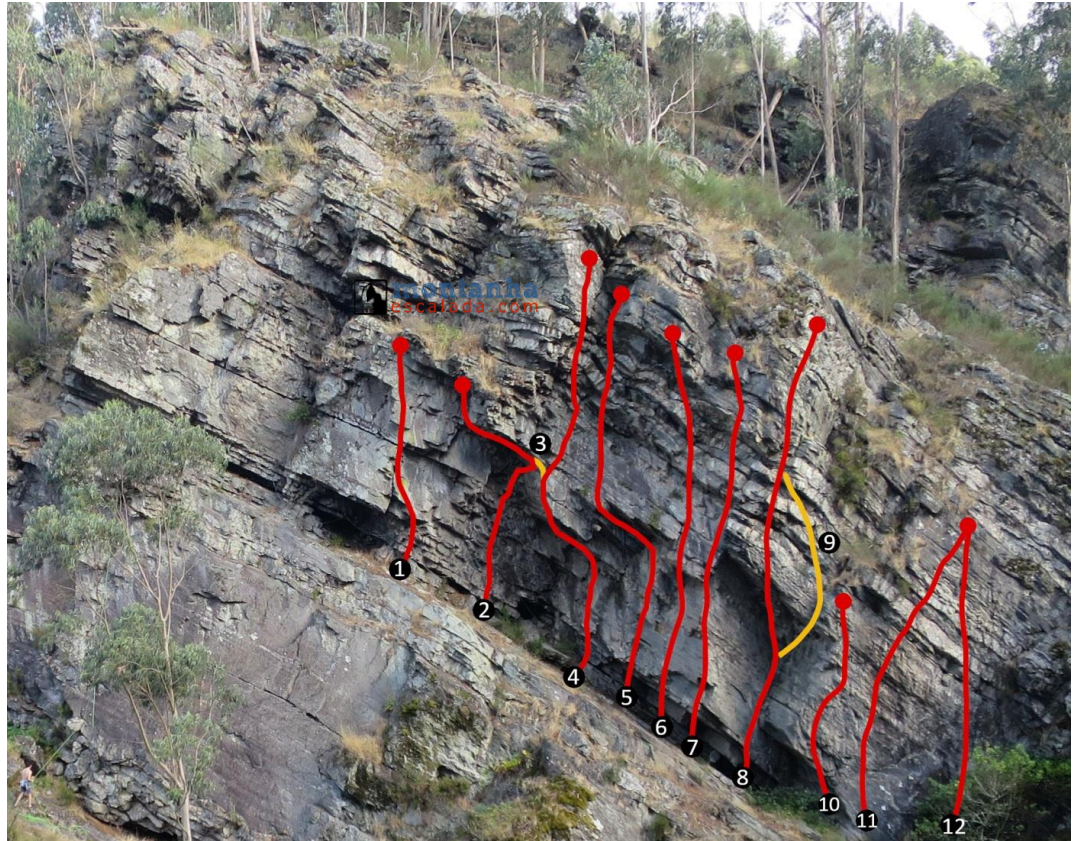

Estacionamento
41°07'48.4"N
8°26'00.7"W

Via	Nome	Abertura	Data	Dif.	Obs.
1	A Sacerdotisa	Marco Cunha		7b	
2	Rate Race	Filipe Cardinal	2006	7b+	
3	Dama de Ferro	José Abreu	2005	7c	
4	Rei Lagarto	Filipe Cardinal + Marco Cunha	2005	7a+	
5	Mister Gay	Filipe Cardinal	2005	7a	
6	Loja dos 300	Filipe Cardinal	2005	6c	Até R2
7	Funcionário Publico	Marco Cunha	2005	6b+	
8	Bitoque de Tagarote	Filipe Cardinal	2006	7a	
9	Ágreda	Filipe Cardinal + João "Animado"	2006	6b+	
10	João Pequeno	Marco Cunha	2005	6c	
11	Robin Hood	Filipe Cardinal	2005	7c+	
12	Frei Tuck	Filipe Cardinal	2005	6c	